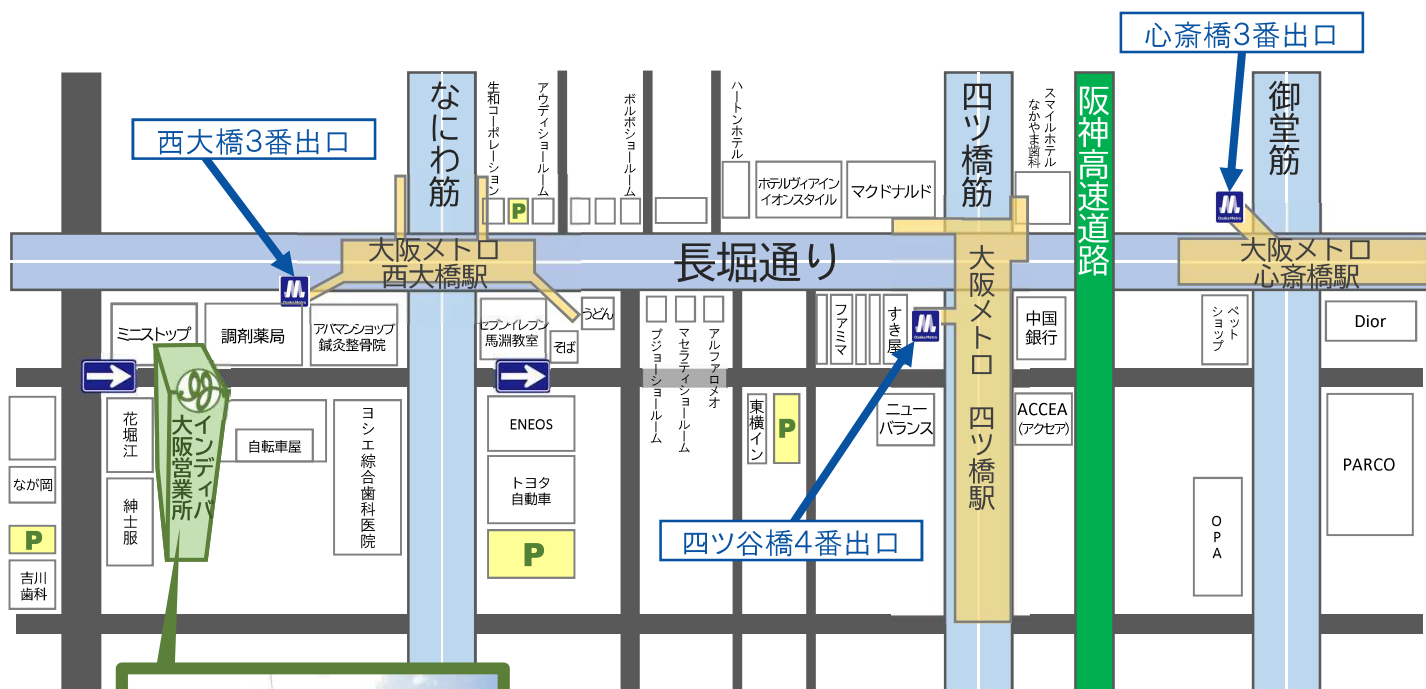

<アクセスマップ>

株式会社インディバ・ジャパン 東京本社

〒152-0003

東京都目黒区碑文谷5-15-1 1F/B1F

TEL：03-5768-8871 FAX：03-5768-8872

<最寄駅>

東急東横線：都立大学駅から徒歩8分

改札は1つです。改札を出て左折。三井住友銀行と三菱UFJ銀行の交差点（都立大駅前交差点）を渡り右方向、柿の木坂陸橋方面へ直進（目黒通りを柿の木坂陸橋方面に向かって直進）。柿の木坂陸橋を越えて更に60mほど直進すると左手のマンション1Fにインディバ・ジャパンがございます。目黒通りを挟んで向かいにはスーパーオオゼキ、また左隣が保育園、右隣が関東マツダですので、目安にしてください。

東急東横線：学芸大学駅から徒歩12分

改札を出て振り返り、都立大学方面へ線路沿いに進みます。碑文谷公園の信号機を左折し、目黒通り(碑文谷保健センター交差点)を右折してしばらく歩き、オオゼキの向かい関東マツダのディーラーの隣の建物です。

JR 山手線/東急目黒線：目黒駅からバス15分

目黒駅西口・東急バス乗り場にて【二子玉川駅行き：黒02系統】または【弦巻営業所行き：黒07系統】に乗車します。【碑文谷警察署】バス停で降車してください。歩道橋を渡って徒歩1分です。

<アクセスマップ>

株式会社インディバ・ジャパン大阪営業所

〒550-0014

大阪市西区北堀江2-2-24 Park Lane Horie Bld 10F

TEL：06-6536-0115 FAX：06-6536-0116

<最寄駅>

鶴見緑地線：西大橋駅3番出口から徒歩1分

四つ橋線：四ツ橋駅4番出口から徒歩6分

御堂筋線：心齋橋駅3番出口から徒歩12分

1階にcafé娑羅様が入るビルの10階が弊社フロアとなっております。

エレベーターを降りて左手突き当たりがオフィスですのでご用のある方はお声をかけて下さい。

左右に講習室がございますので講習の方は直接講習室へお入りください。

エレベーターを降りて右手が「美容の講習室」、左手オフィスの手前が「activの講習室」です。

専用駐車場がございませんので、お車の方は近隣のコインパーキングをご利用下さい。